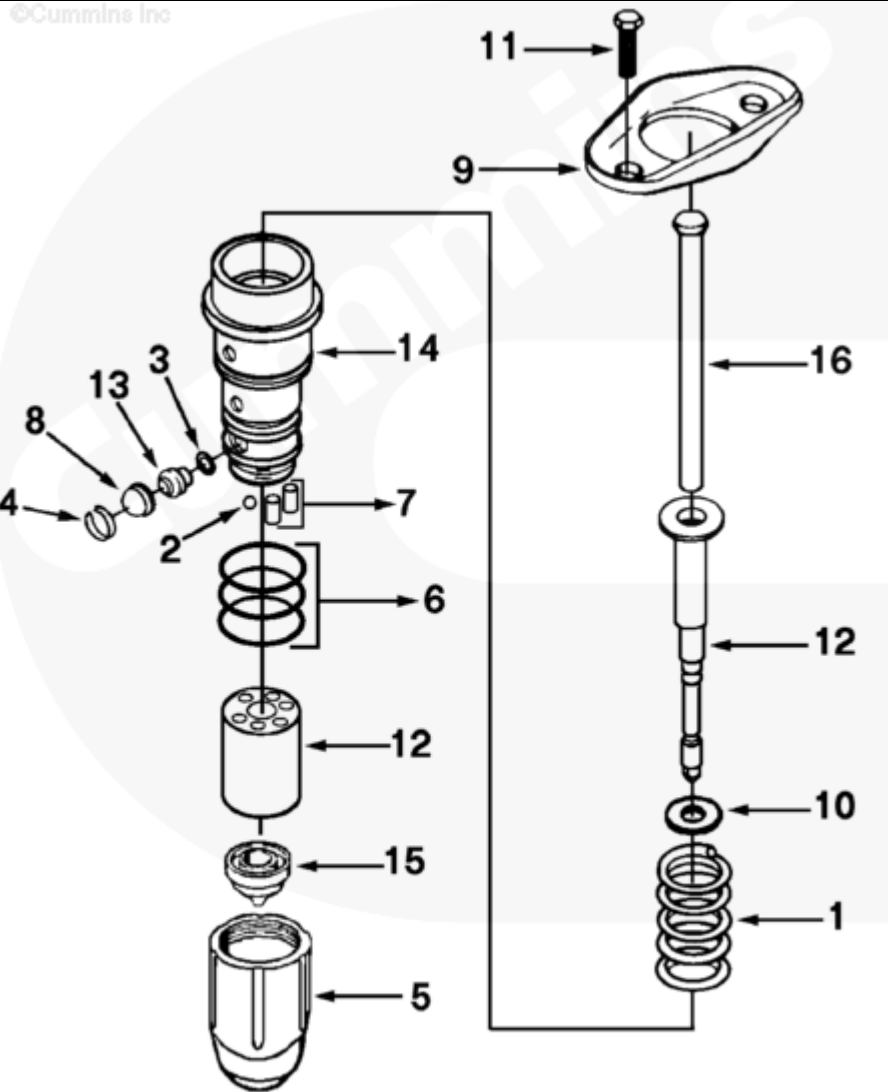

Parts Catalog - Option Detail

Electronic Parts Catalog - Option Detail				
Option	Group	Graphic	Film Card	Date
PP413	06.01	fi100go	F	15-SEP-95
Engines	NH/NT 855, NT495, NT743, NTA855 N106			

fi100go

[SMALL](#) | [MEDIUM](#) | [LARGE](#)

Cart	Ref No	Part Number	Part Description	Required	Remarks
View My Cart					
		PP413	Injector		

					Injector
					For N-855 naturally
					aspirated Big Cam models.
<input type="checkbox"/>		3054254	Injector	6	Recon equivalent 3054254 PX
<input type="checkbox"/>	1	166009	Compression Spring	6	
<input type="checkbox"/>	2	167157	Check Ball	6	
<input type="checkbox"/>	3	173086	Injector Gasket	6	
<input type="checkbox"/>	4	174299	Screen Retainer	6	
<input type="checkbox"/>	5	185138	Injector Cup Retainer	6	
<input type="checkbox"/>	6	193736	O-Ring Seal	18	Orange
<input type="checkbox"/>	7	203426	Roll Pin	12	
<input type="checkbox"/>	8	3008706	Filter Screen	6	
<input type="checkbox"/>	9	3031137	Injector Clamp	6	
<input type="checkbox"/>	10	180626	Injector Clamping Washer	6	1 1/4 in.
<input type="checkbox"/>	11	3028279	Twelve Point Cap Screw	12	5/16 - 18 X 1 1/8"
<input type="checkbox"/>	12	3047964	Barrel And Plunger	6	
	13	3045047	Injector Orifice Plug	6	
<input type="checkbox"/>	14	185139	Injector Adapter	6	
<input type="checkbox"/>	15	3018813	Injector Cup	6	
<input type="checkbox"/>	16	191916	Injector Plunger Link	6	